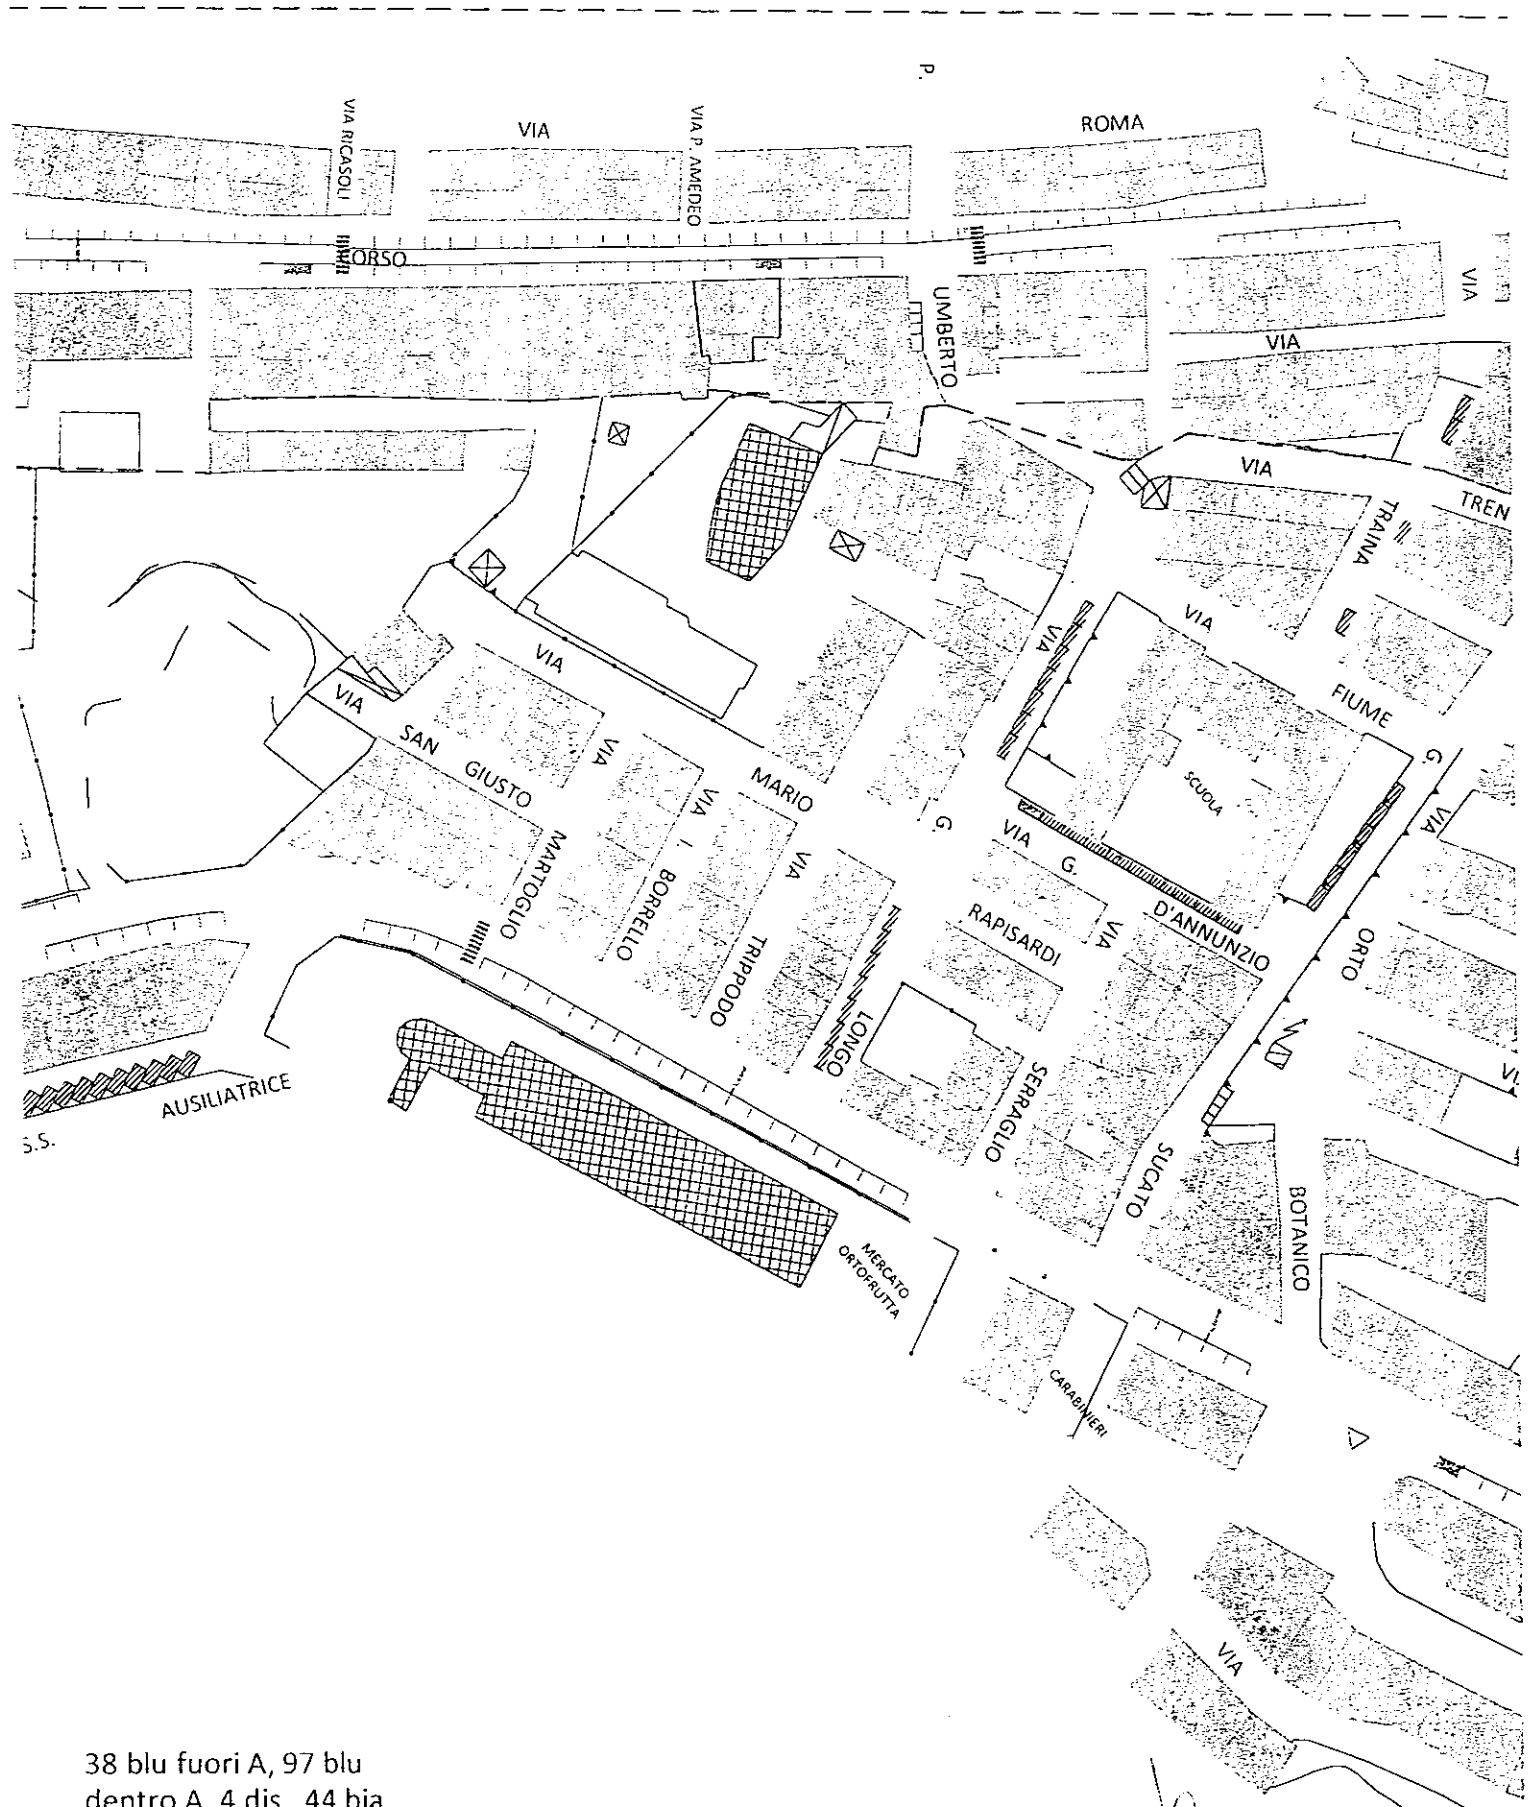

38 blu fuori A, 97 blu
dentro A, 4 dis., 44 bia.

Car
A.4