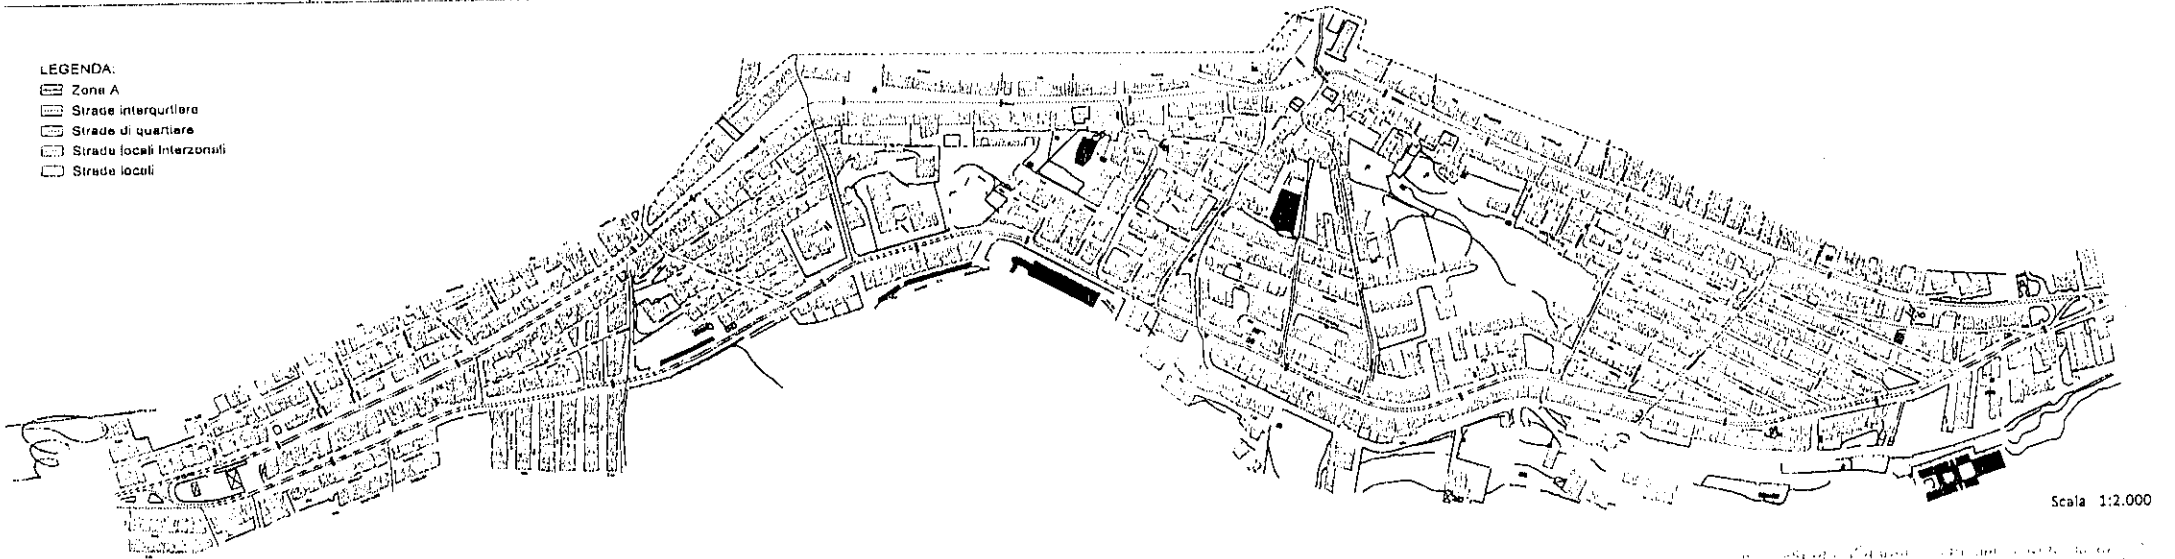

n. 109 stalli gratuiti

n. 2 stalli per disabili

Zona A7

Da oltre via Grimaldi a via Cortigiani

n. 44 stalli in strisce blu

n. 41 stalli gratuiti

n. 1 stallo per disabili

LEGENDA:
Zona A

LEGENDA:
Zona A
Strade interquartiere
Strade di quartiere
Strade locali Interzonali
Strade locali

LEGENDA:

-  Zona A
-  Larghezza stalli 2,00 mt (tratto con divieto di transito ai mezzi pesanti)
-  Larghezza stalli 2,50 mt
-  Deroga alla distanza minima dalle intersezioni di 5,00 mt con ordinanza della P. A.
-  Larghezza stalli gratuiti 2,50 mt
-  Stalli riservati ai disabili