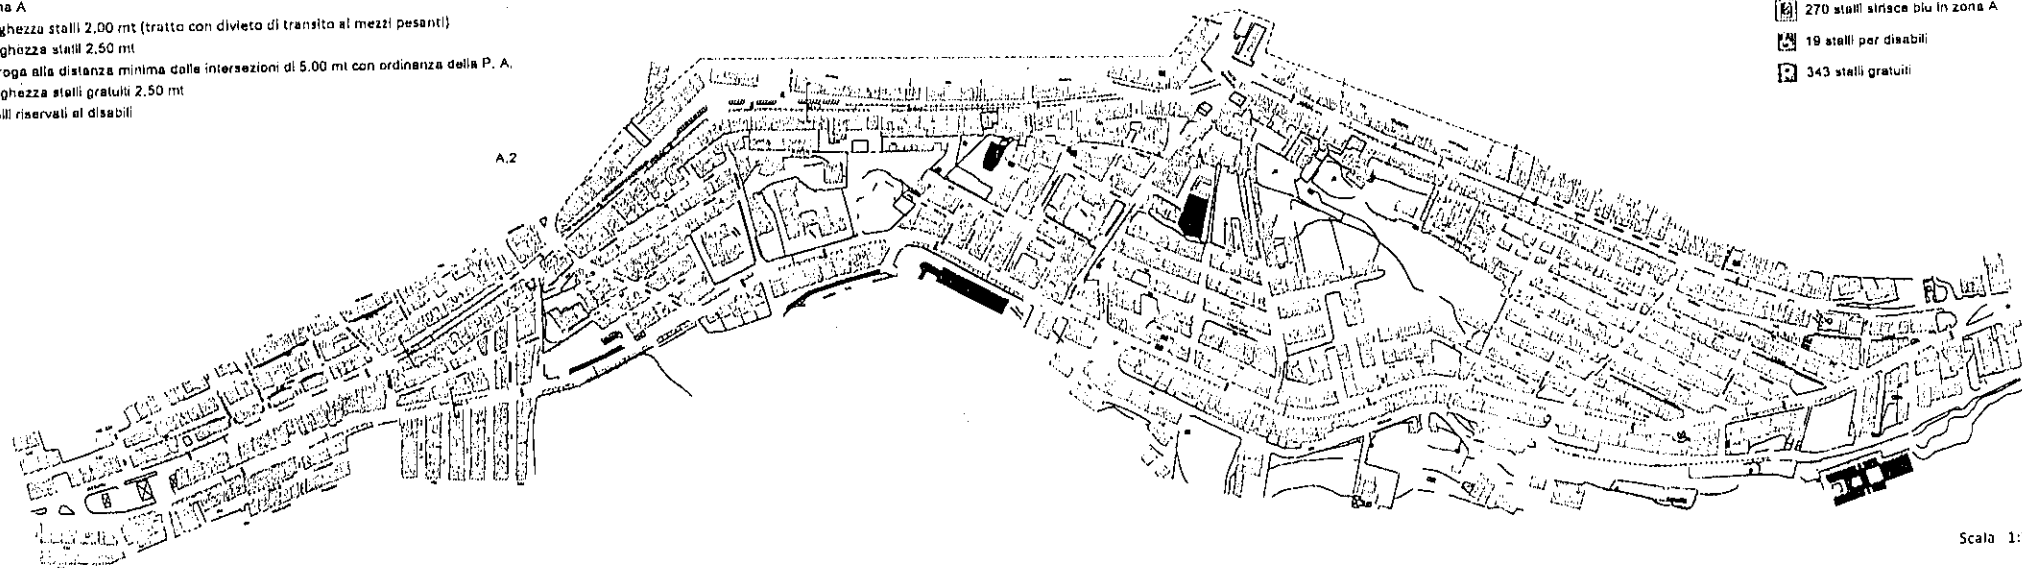

LEGENDA:

- Zona A
- Larghezza stalli 2,00 mt (tratto con divieto di transito ai mezzi pesanti)
- Larghezza stalli 2,50 mt
- Deroga alla distanza minima dalle intersezioni di 5,00 mt con ordinanza della P. A.
- Larghezza stalli gratuiti 2,50 mt
- Stalli riservati ai disabili

- 408 stalli strisce blu fuori dalla zona A
- 270 stalli strisce blu in zona A
- 19 stalli per disabili
- 343 stalli gratuiti

SEZIONI: