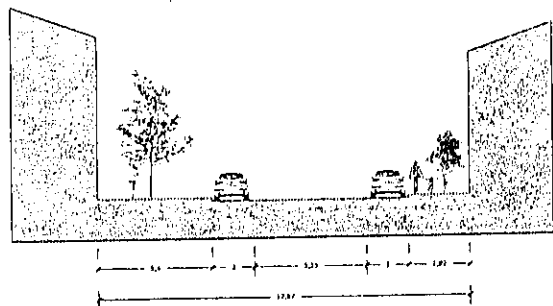

LEGENDA:
Zona A
Strade interquartiere
Strade di quartiere
Strade locali Interzonali
Strade locali

LEGENDA:

-  Zona A
-  Larghezza stalli 2,00 mt (tratto con divieto di transito ai mezzi pesanti)
-  Larghezza stalli 2,50 mt
-  Deroga alla distanza minima dalle intersezioni di 5,00 mt con ordinanza della P. A.
-  Larghezza stalli gratuiti 2,50 mt
-  Stalli riservati ai disabili

-  408 stalli strisce blu fuori dalla zona A
-  270 stalli strisce blu in zona A
-  19 stalli per disabili
-  343 stalli gratuiti

SEZIONI:

Sez. 1 su corso Vittorio Emanuele

Sez. 2 su corso Vittorio Emanuele