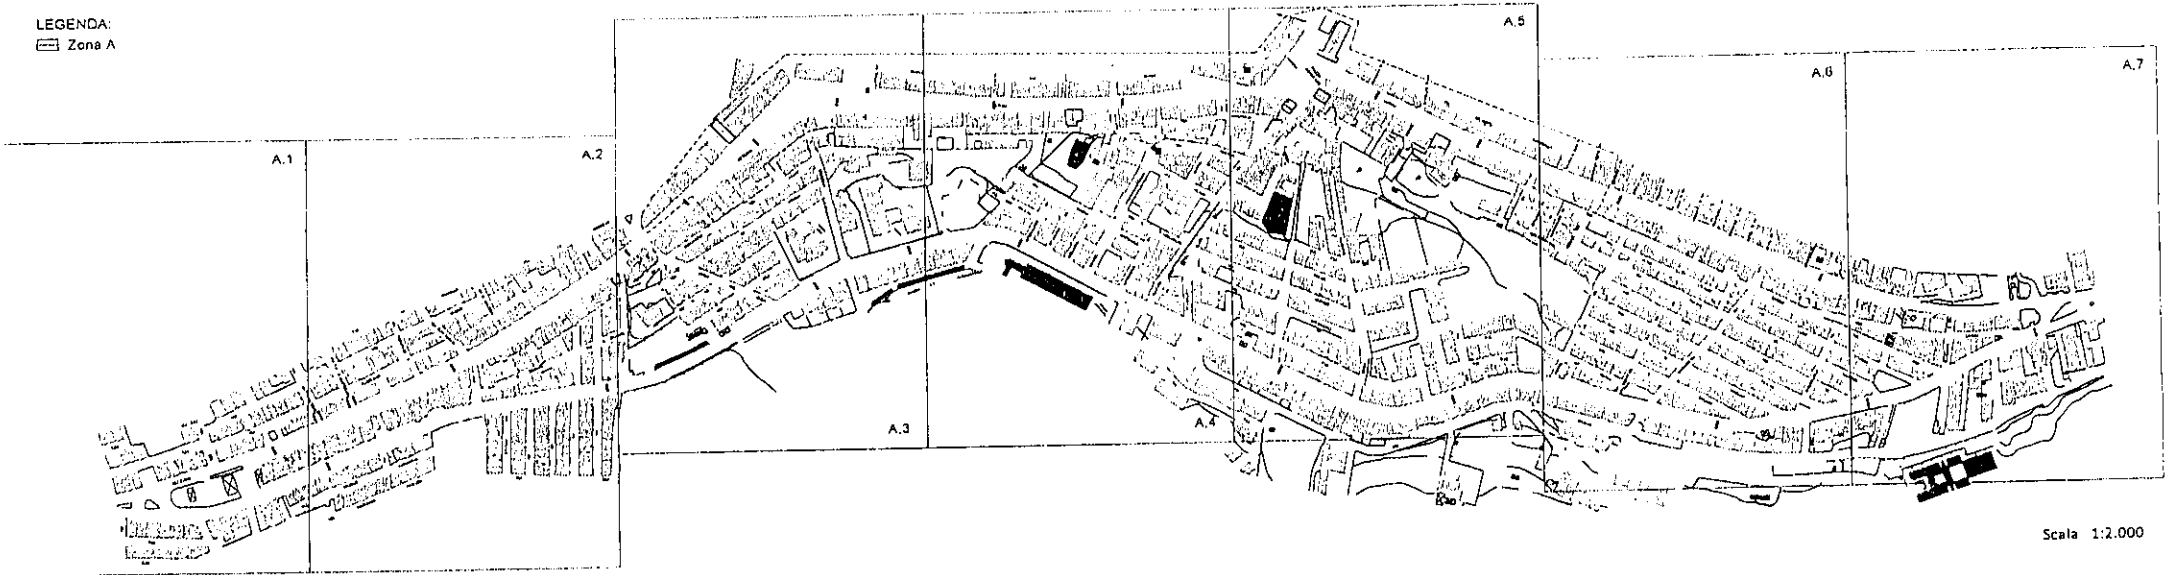

LEGENDA:
Zona A
Strade interquartiere
Strade di quartiere
Strade locali Interzonali
Strade locali

LEGENDA:

-  Zona A
-  Larghezza stalli 2,00 mt (tratto con divieto di transito ai mezzi pesanti)
-  Larghezza stalli 2,50 mt
-  Deroga alla distanza minima dalle intersezioni di 5,00 mt con ordinanza della P. A.
-  Larghezza stalli gratuiti 2,50 mt
-  Stalli riservati ai disabili