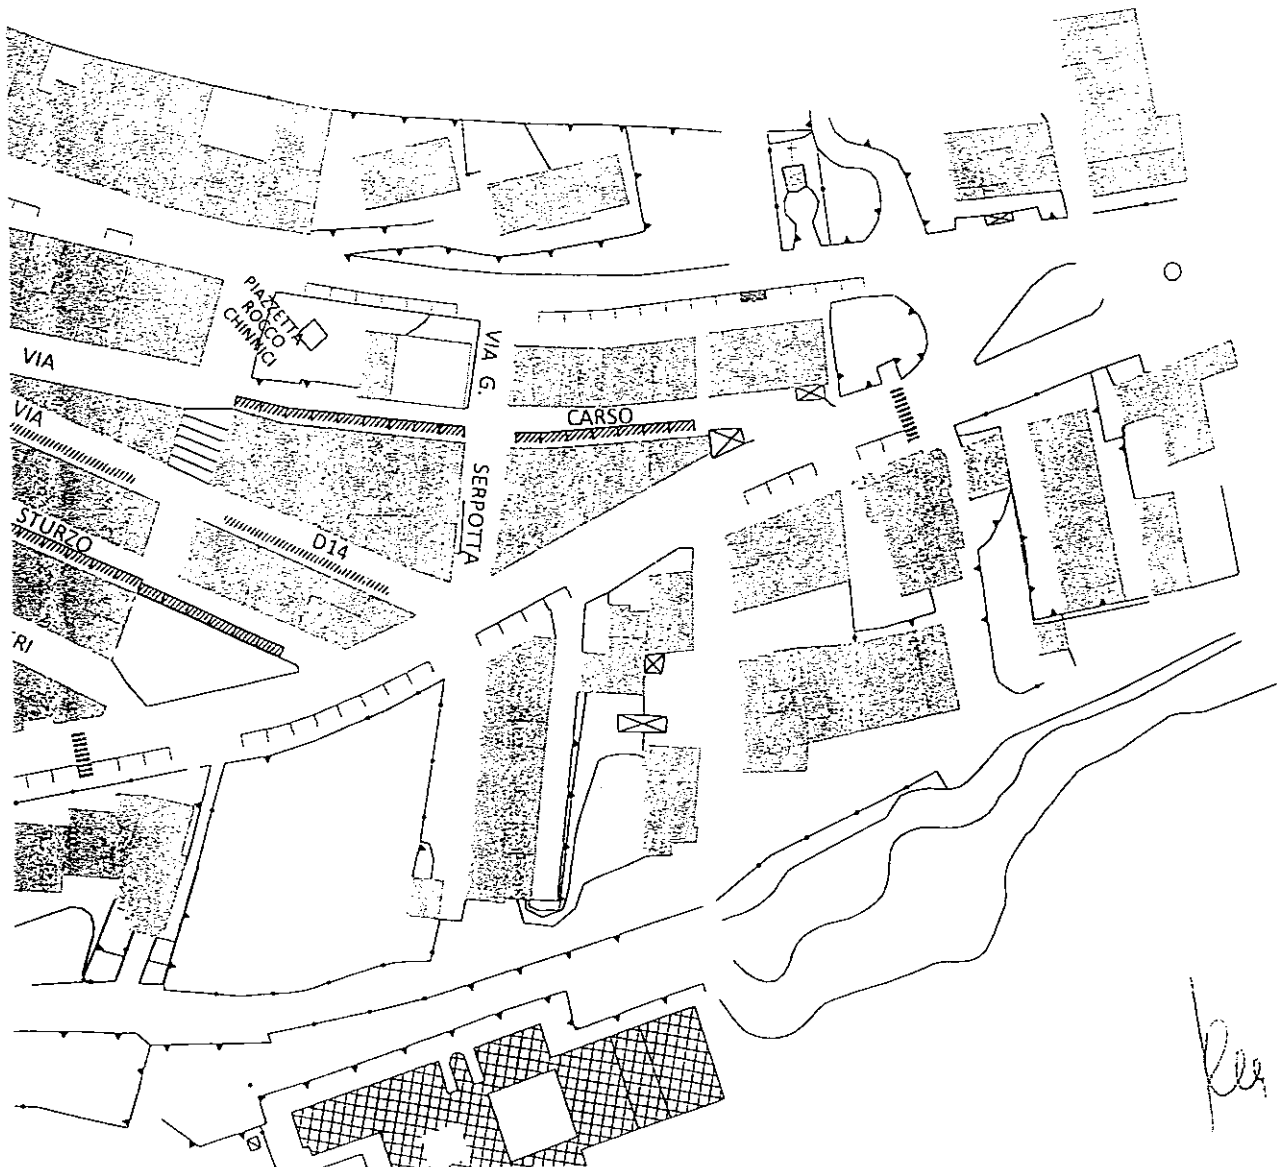

30 blu, 1 dis., 16 bia.

les

59 blu fuori A, 105 blu dentro A, 4 dis., 56 bia.

Car

A.3

38 blu fuori A, 97 blu
dentro A, 4 dis., 44 bia.

Car
A.4

A.5

50 blu fuori A, 52 blu dentro A, 4 dis., 6 bia.

73 blu fuori A, 13 blu
dentro A, 2 dis., 109 bia.

44 blu, 1 dis., 41 bia.

Zona A1

Da via C20 a via Aiutamicristo

n. 30 stalli in strisce blu

n. 16 stalli gratuiti

LEGENDA:
Zona A
Strade interquartiere
Strade di quartiere
Strade locali Interzonali
Strade locali

LEGENDA:

-  Zona A
-  Larghezza stalli 2,00 mt (tratto con divieto di transito ai mezzi pesanti)
-  Larghezza stalli 2,50 mt
-  Deroga alla distanza minima dalle intersezioni di 5,00 mt con ordinanza della P. A.
-  Larghezza stalli gratuiti 2,50 mt
-  Stalli riservati ai disabili