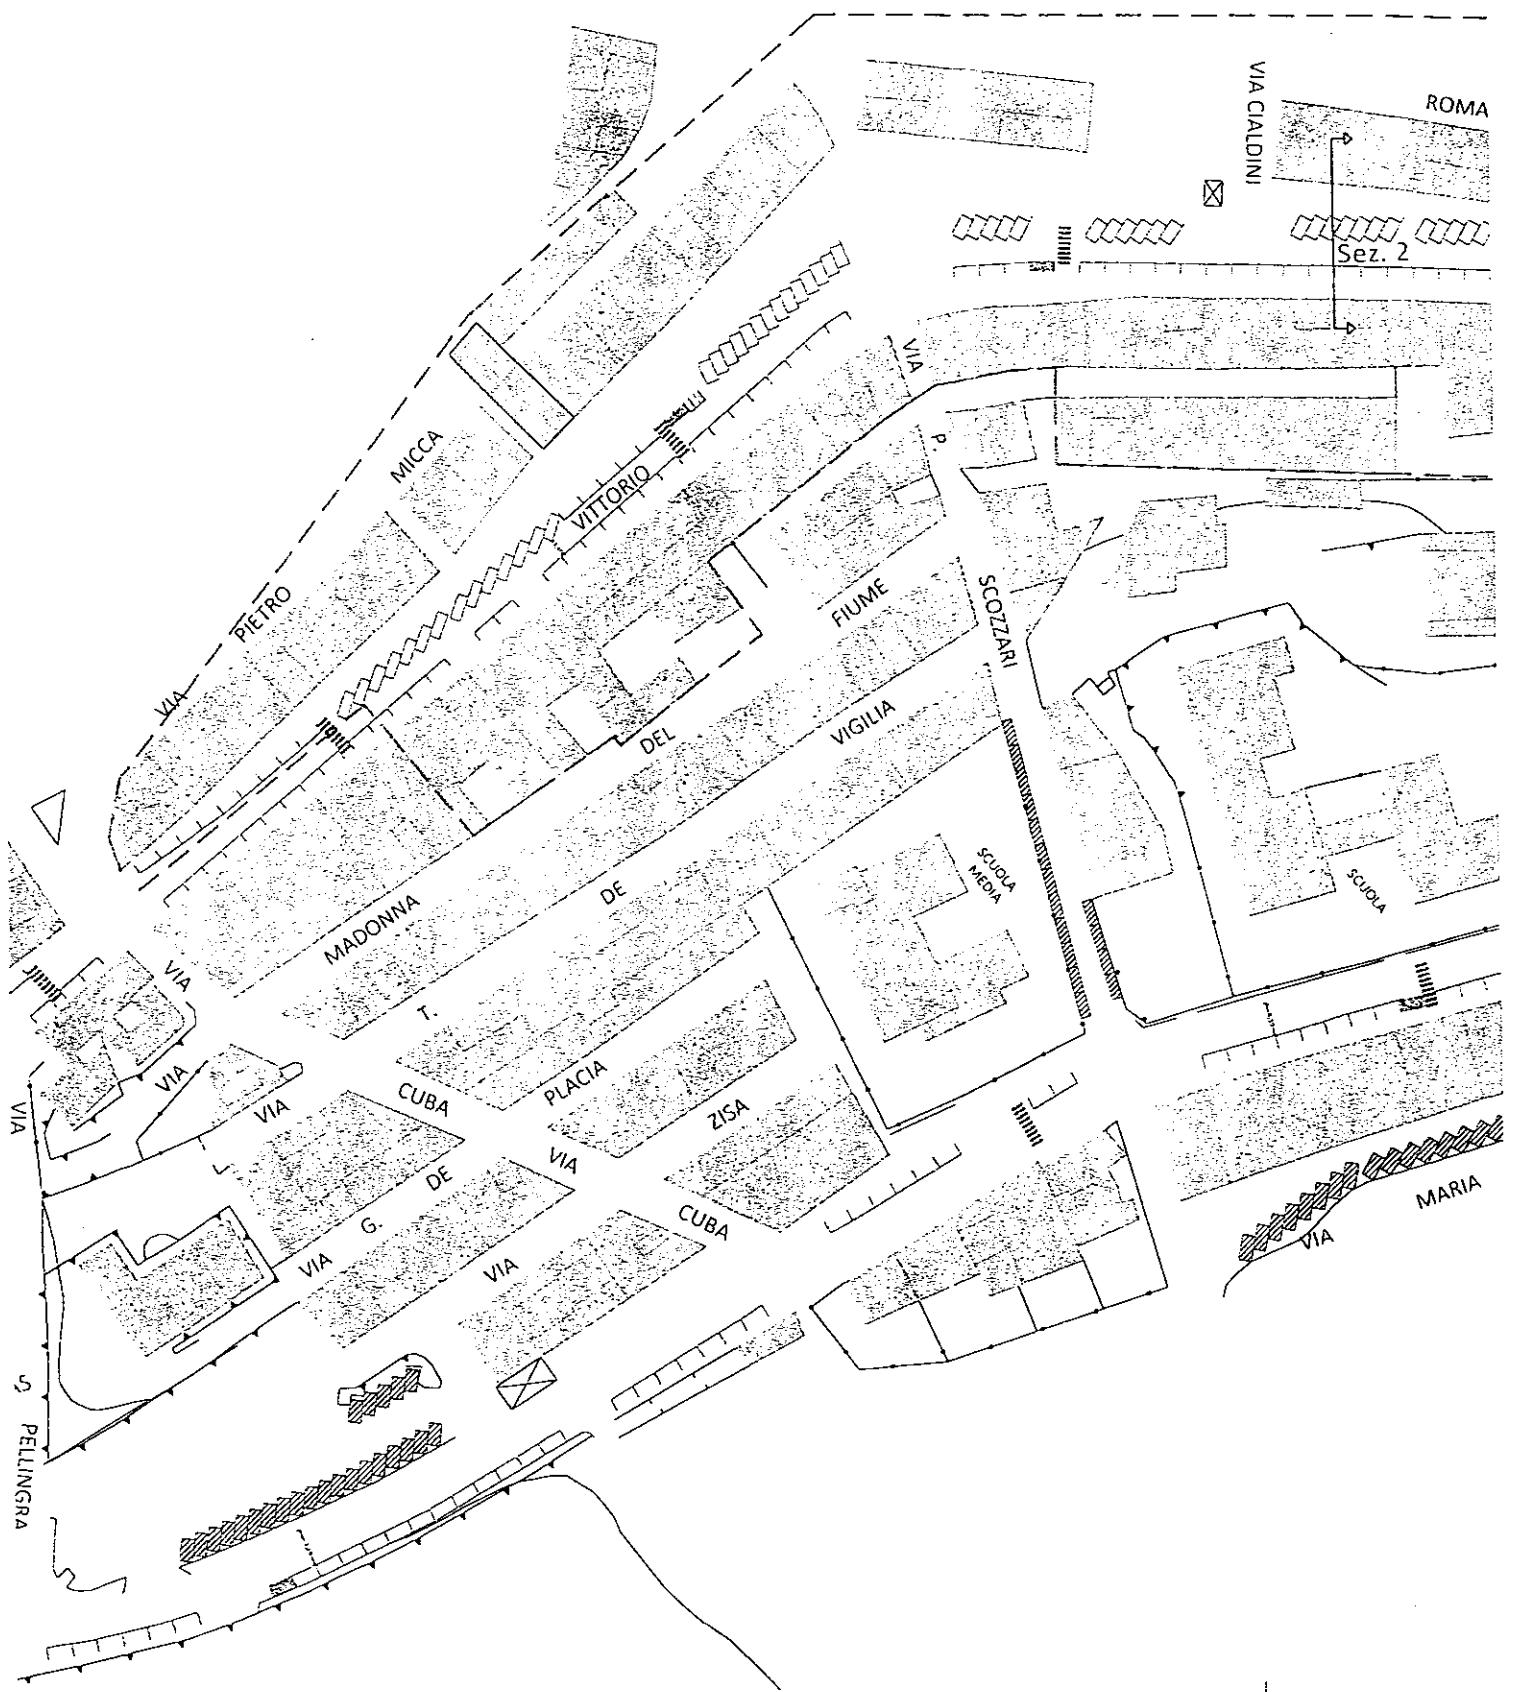

30 blu, 1 dis., 16 bia.

les

59 blu fuori A, 105 blu dentro A, 4 dis., 56 bia.

Car

A.3

38 blu fuori A, 97 blu
dentro A, 4 dis., 44 bia.

Car
A.4

A.5

50 blu fuori A, 52 blu dentro A, 4 dis., 6 bia.

73 blu fuori A, 13 blu
dentro A, 2 dis., 109 bia.

44 blu, 1 dis., 41 bia.

Zona A1

Da via C20 a via Aiutamicristo

n. 30 stalli in strisce blu

n. 16 stalli gratuiti